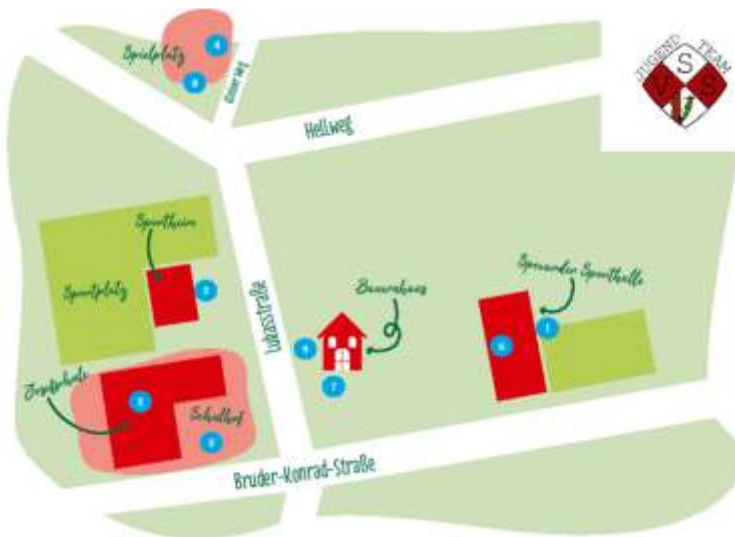

SVS-Rallye bringt Kinder in Bewegung

Viele Kinder machten sich in den letzten Wochen in Begleitung ihrer Eltern auf den Weg, um Rallye-Fragen zu lösen.

Das SVS-Jugendteam hatte sich einige Fragen, verbunden mit sportlichen Aufgaben, ausgedacht und brachte auf diesem Weg Kinder und Eltern in Bewegung.

Anhand einer Landkarte führten die Rätsel-Fragen entlang der Spexarder Sporthalle, dem Spexarder Bauernhaus, dem Schulhof der Josefschule bis hin zum Spielplatz am Hellweg. Die Buchstaben der richtigen Antworten bildeten den Lösungssatz. Allen Teilnehmern winkte anschließend per Post eine Belohnung.

Die Rallye steht weiterhin auf der Homepage des SV Spexard als Download zur Verfügung.

Das Jugendteam des SV Spexard engagiert sich abteilungsübergreifend im Sportverein und organisiert verschiedene Aktionen für die Kinder und Jugendlichen.

Das Jugendteam freut sich über Verstärkung!

Weitere Infos bei Olivia Kötter unter:

koetter.olivia@gmail.com